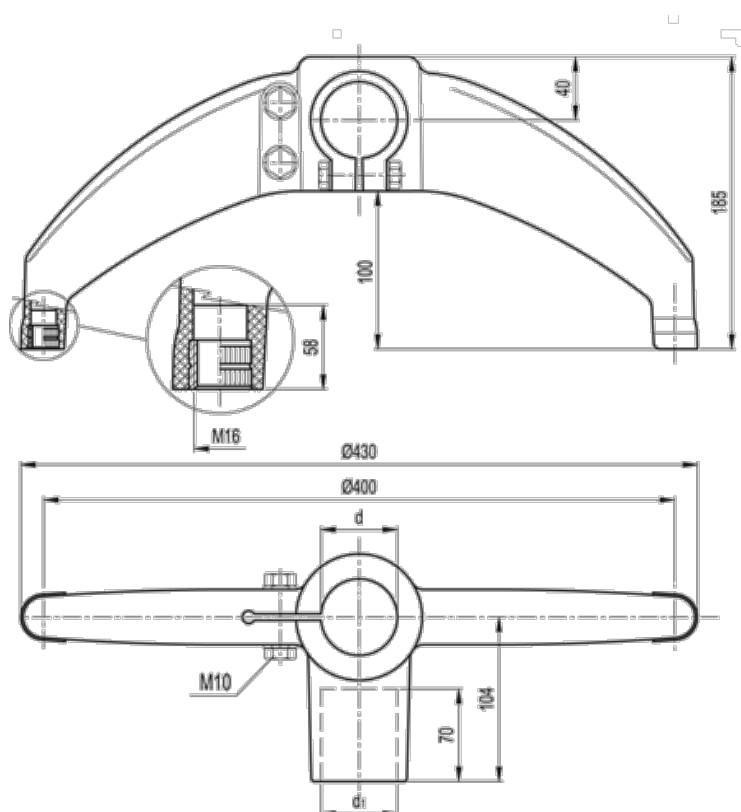

Varenummer: 2310419627  
Beskrivelse: E+G Støttefod med samleled  
BAG2-180-48-48-SST

## Mål

d (tomme) = 1 1/2 Gas  
d1 (mm) = 48.3  
d1 (tomme) = 1 1/2 Gas  
d mm = 48.3  
Vægt (g) = 700